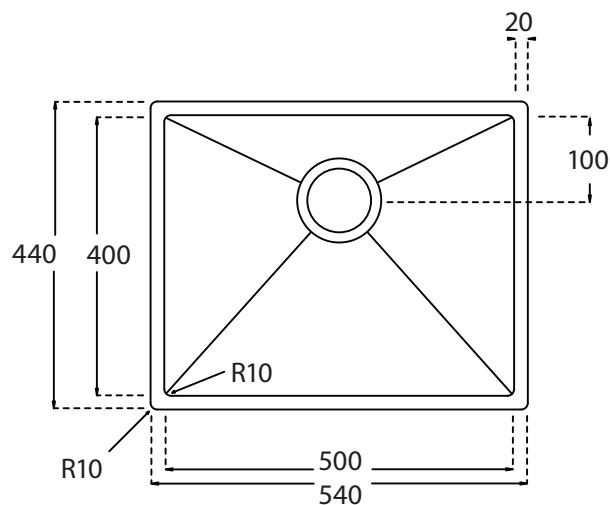

Kubus 500 Soft køkkenvask Udskæringsmål

Varenr.: 10283
VVS-nr.: 681304119

Godstykkelse: 1,2 mm
Min. skabsbredde: 600 mm

Fikseringsclips til nedfældning medfølger

LAVABO®

UDSKÆRINGSMÅL Nedfældning
AUSSPARURNG Einbau
CUTOUT Normal instalation

UDSKÆRINGSMÅL Planlimning
AUSSPARURNG Flächenbündig
CUTOUT Flush mount