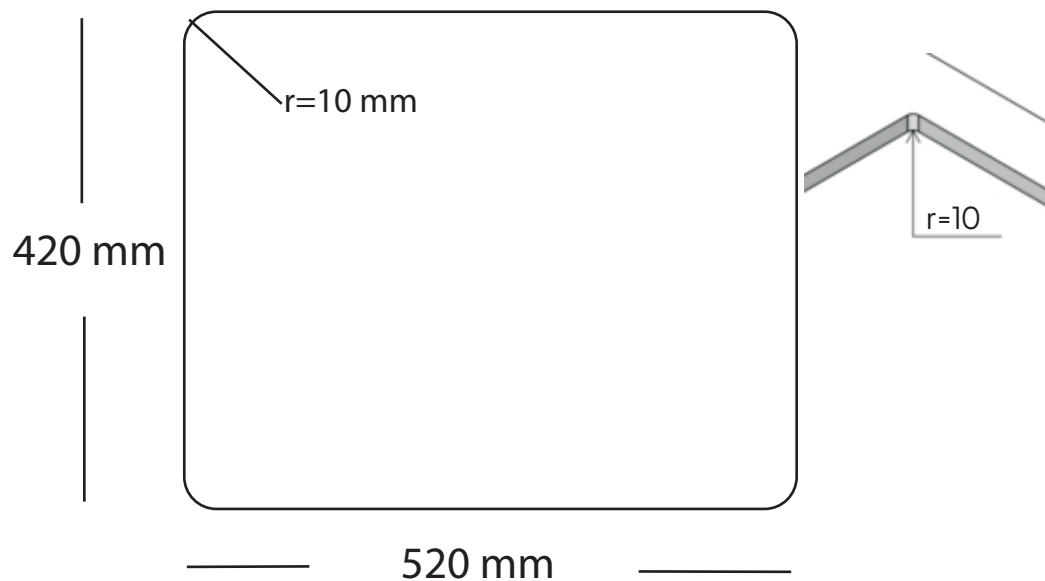

Kubus 500 Soft køkkenvask Udskæringsmål

Varenr.: 10283
VVS-nr.: 681304119

Godstykkelse: 1,2 mm
Min. skabsbredde: 600 mm

Fikseringsclips til nedfældning medfølger

LAVABO®

UDSKÆRINGSMÅL Nedfældning
AUSSPARURNG Einbau
CUTOUT Normal instalation

UDSKÆRINGSMÅL Planlimning
AUSSPARURNG Flächenbündig
CUTOUT Flush mount